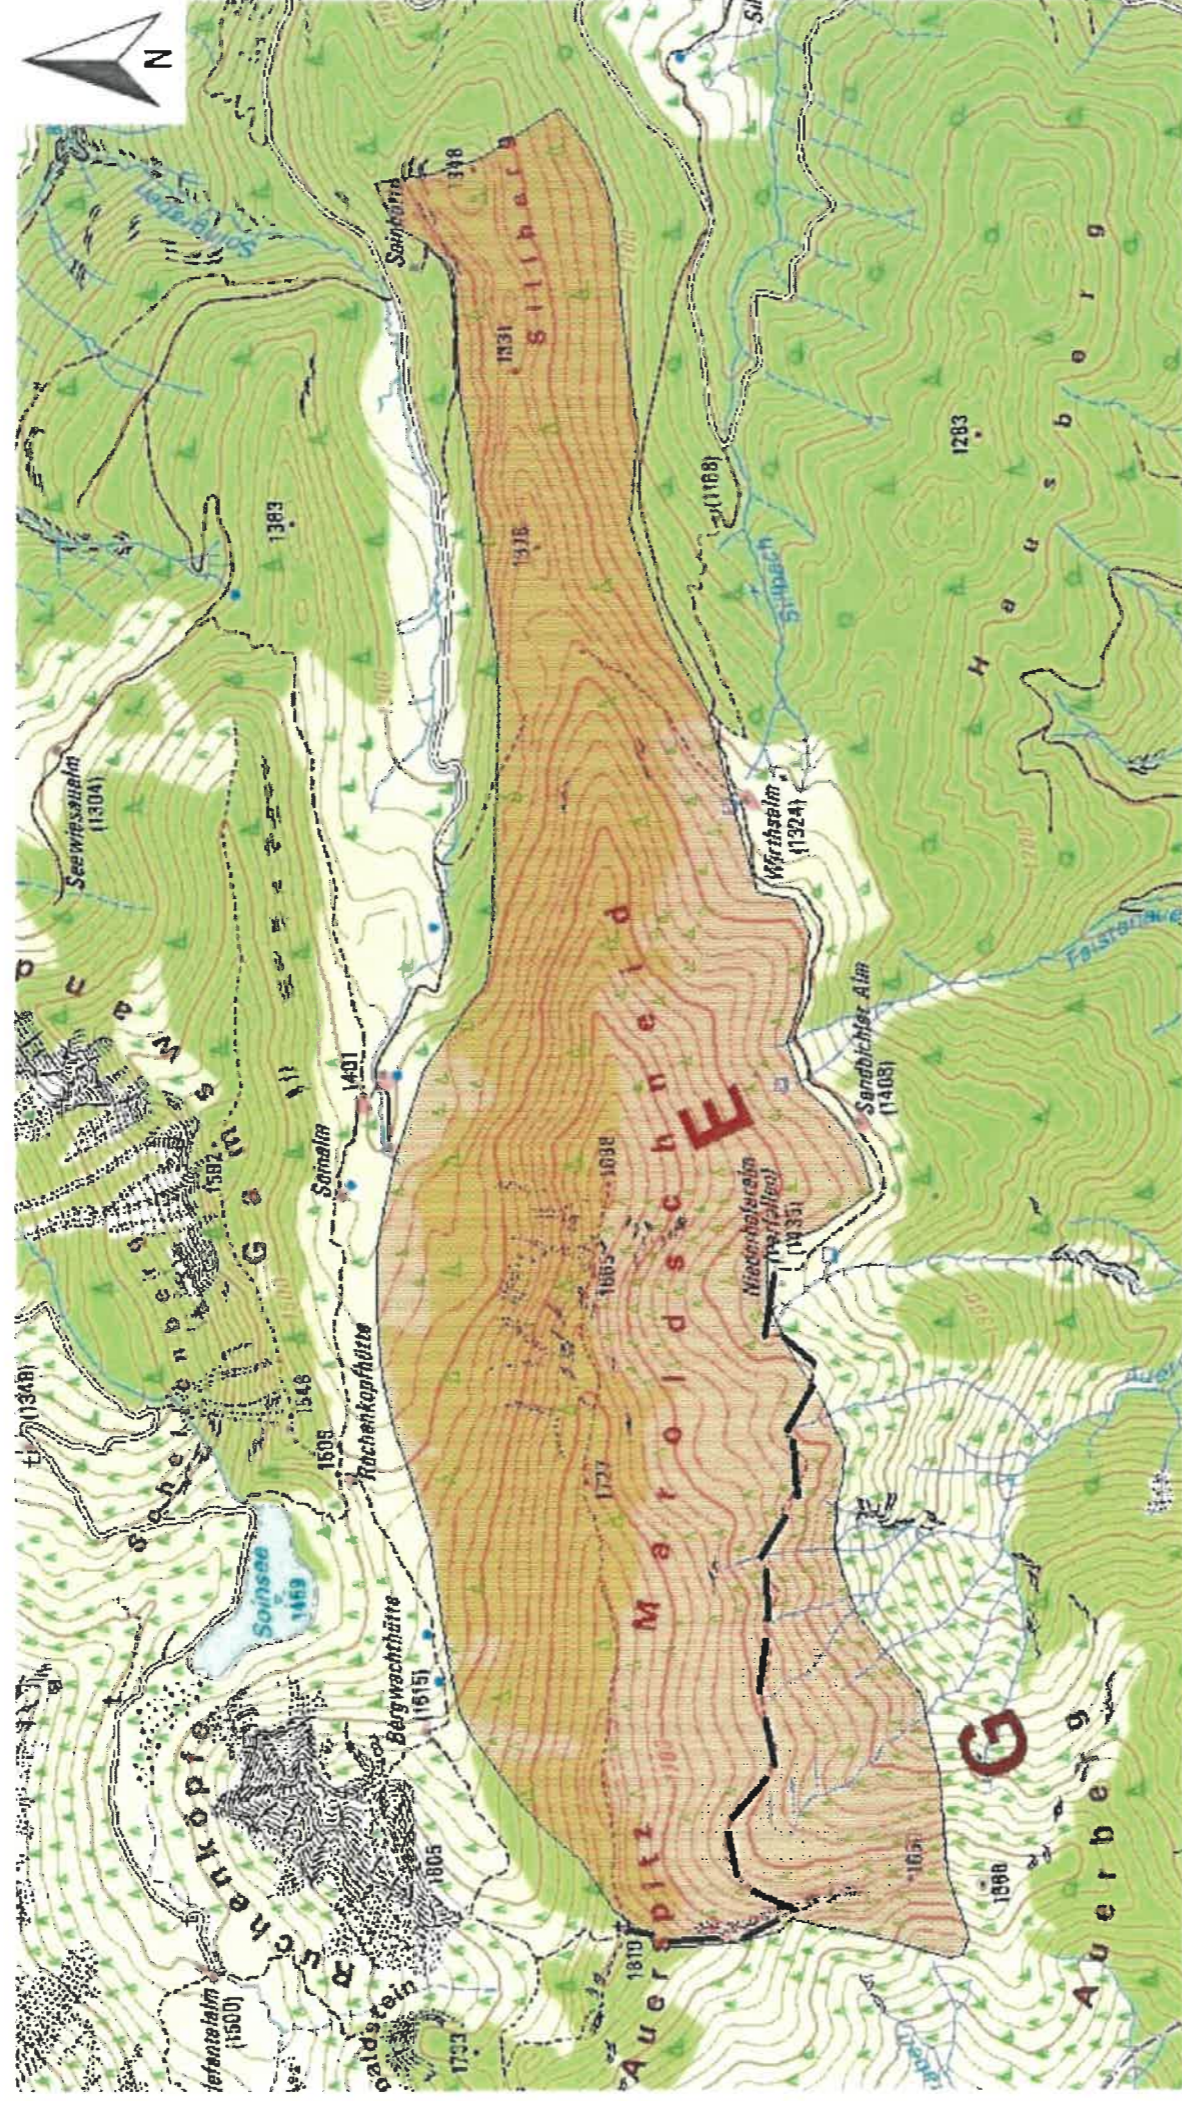

Kein Anspruch auf Genauigkeit. Nur für denstliche Zwecke. Zur Maßnahme nur bedingt geeignet. © Daten: LÖB

Entwurf

Anlage 2 - WSG Rotwandgebiet, Bereich Jägerkamp

Betretungsverbot 01.12. - 14.07.

--- Weg ausgenommen vom Betretungsverbot 31.03. - 14.07.

Miesbach, den
Landratsamt Miesbach

Olaf von Löwis of Menar
Landrat

Anlage 4 - WSG Rotwandgebiet, Bereich Maroldschneid

Maßstab 1: 15.000 (1cm entspricht 150,00 m)

Betretungsverbot 01.12. - 14.07.

— — — Weg ausgenommen vom Betretungsverbot 15.06. - 14.07.