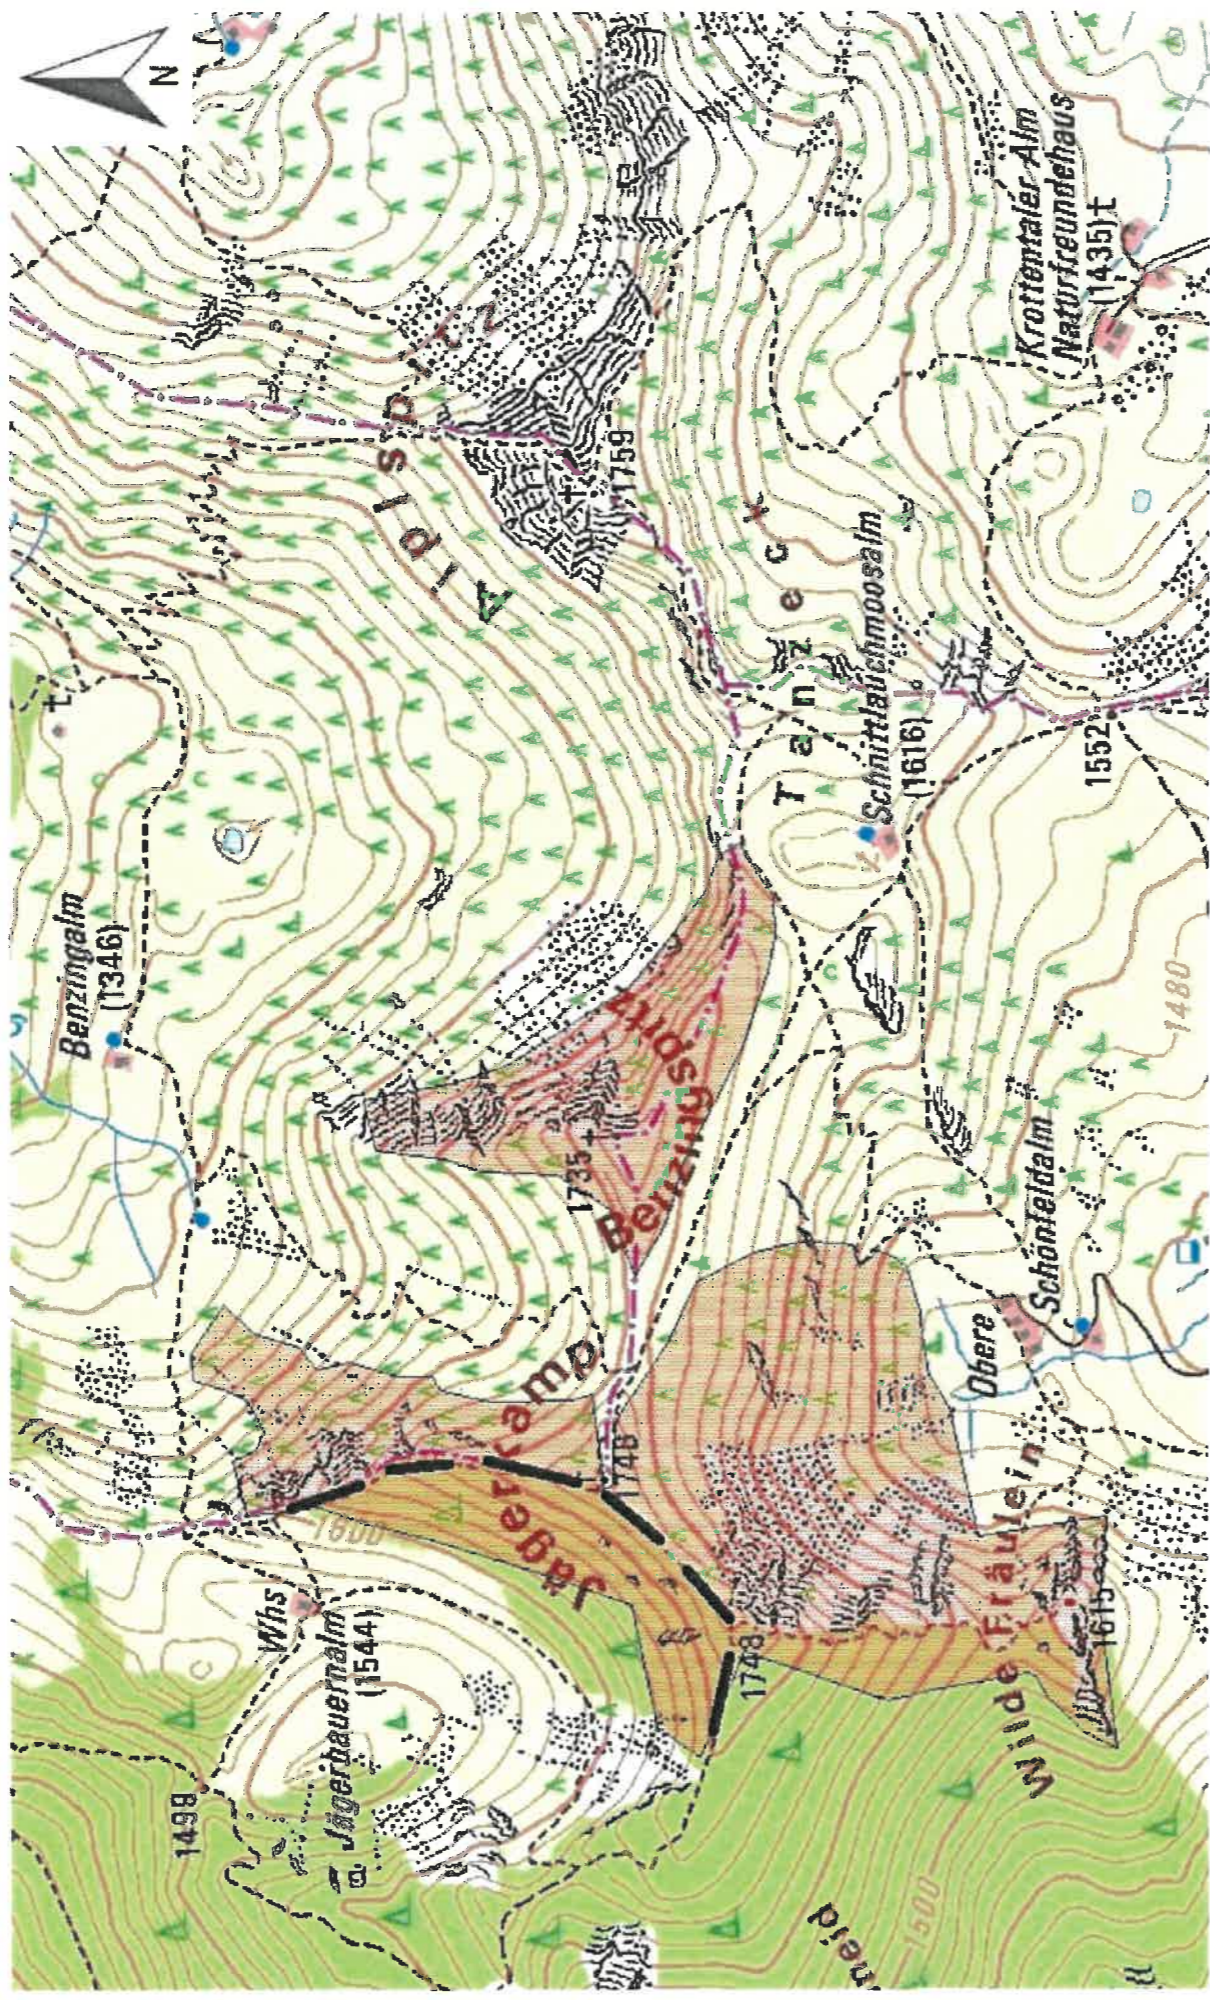

Kein Anspruch auf Genauigkeit. Nur für denstliche Zwecke. Zur Maßnahme nur bedingt geeignet. © Daten: LÖB

Entwurf

Anlage 2 - WSG Rotwandgebiet, Bereich Jägerkamp

Betretungsverbot 01.12. - 14.07.

--- Weg ausgenommen vom Betretungsverbot 31.03. - 14.07.

Miesbach, den
Landratsamt Miesbach

Olaf von Löwis of Menar
Landrat

Anlage 4 - WSG Rotwandgebiet, Bereich Maroldschneid

Maßstab 1: 15.000 (1cm entspricht 150,00 m)

Betretungsverbot 01.12. - 14.07.

— — — Weg ausgenommen vom Betretungsverbot 15.06. - 14.07.