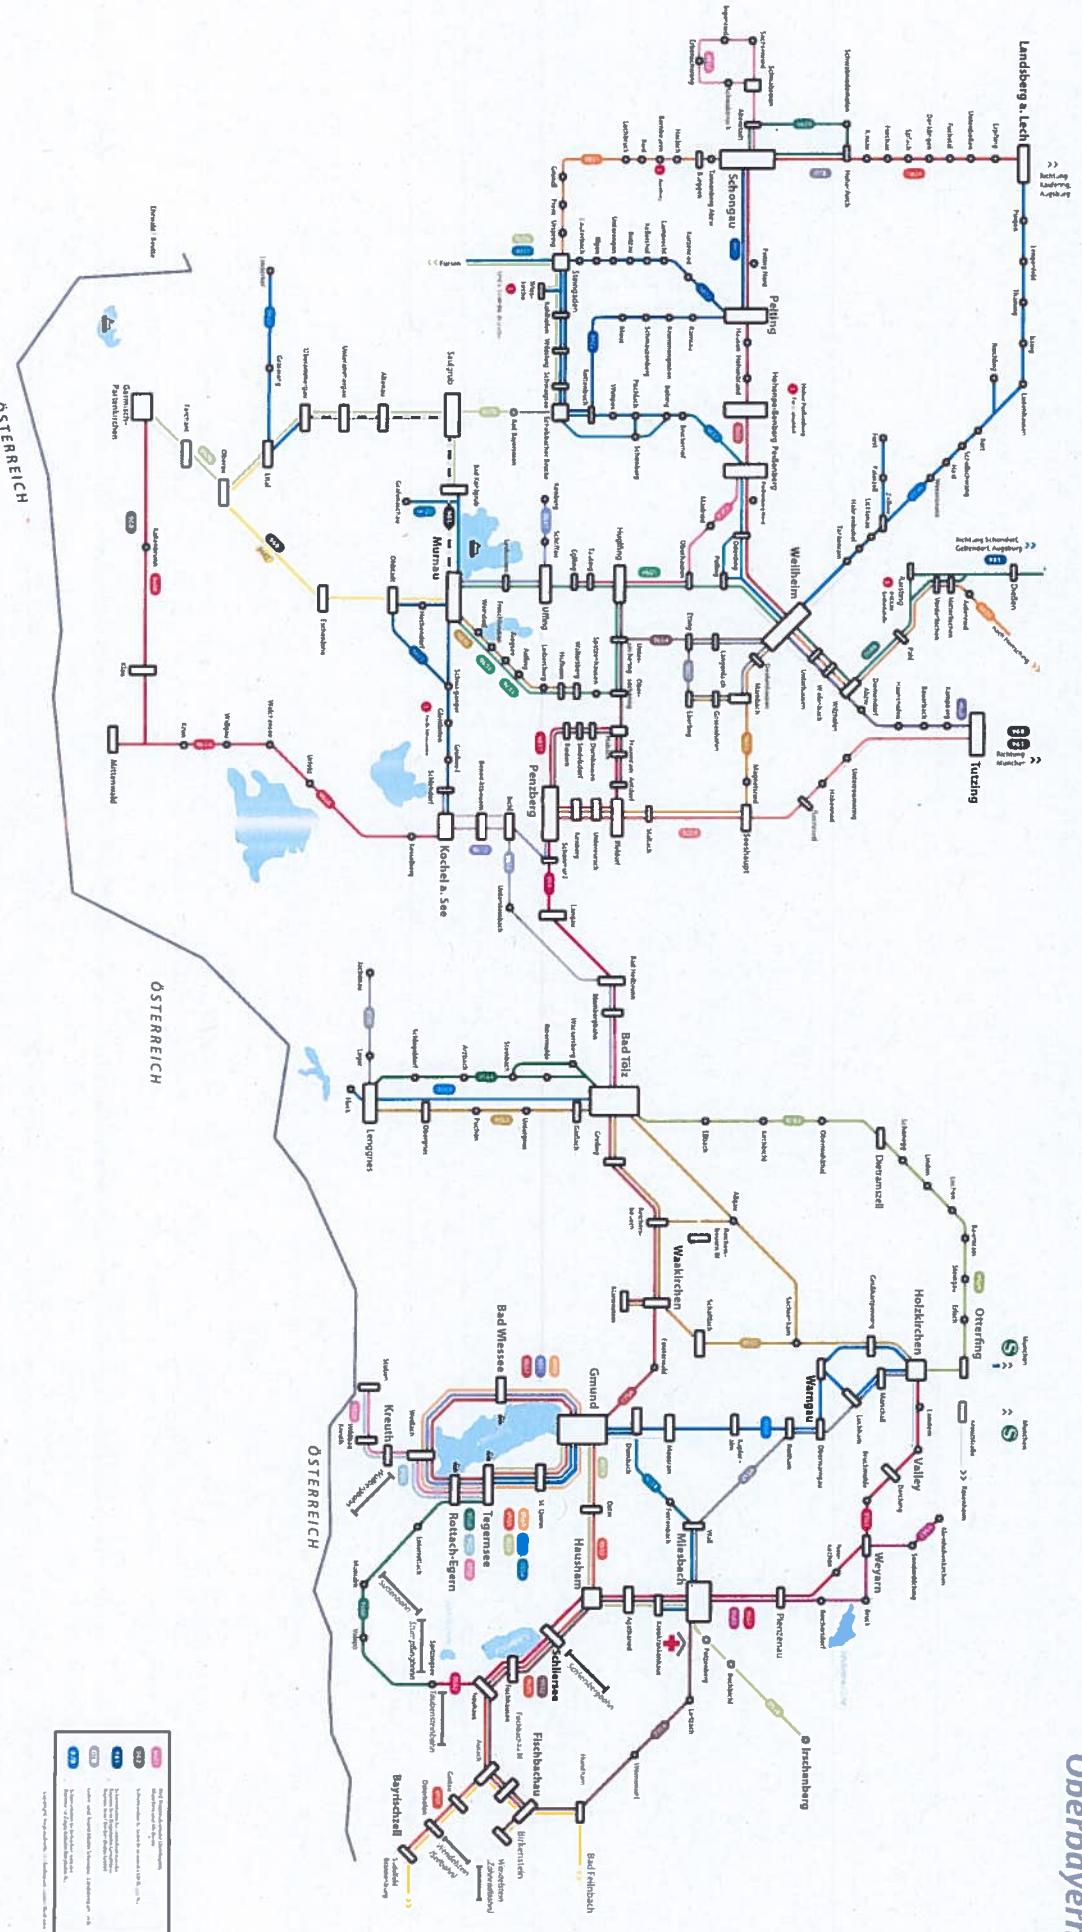

Linienetzplan Regionalbusverkehr im Oberland

Oberbayernbus

www.rvo-bus.de