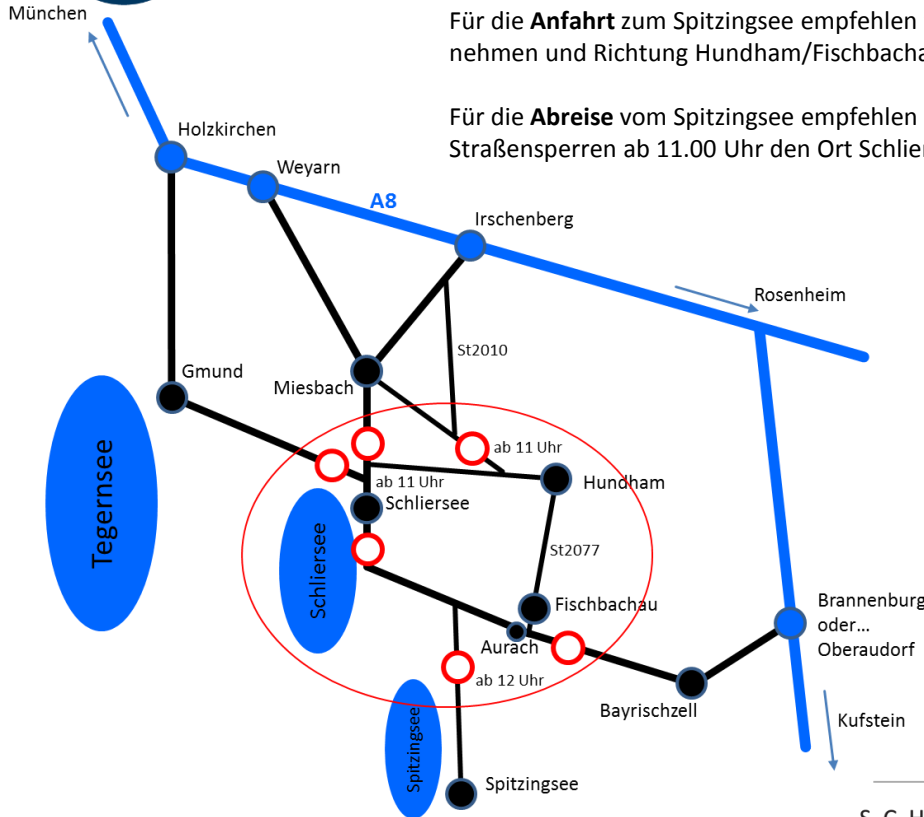

STRASSENSPERREN // ZUFahrTEN

Für die **Anfahrt** zum Spitzingsee empfehlen wir von der A8 kommend die Ausfahrt Irschenberg zu nehmen und Richtung Hundham/Fischbachau über die St2010 und St2077 zu fahren.

Für die **Abreise** vom Spitzingsee empfehlen wir eine Abreise gegen 10.00 Uhr, um vor den Straßensperren ab 11.00 Uhr den Ort Schliersee zu durchfahren.

Es kommt zwischen **ca. 11.00 und ca. 15.00 Uhr** zu Straßensperren im Schlierachtal und Leitzachtal.

Davon sind insbesondere die Ortsdurchfahrten Schliersee sowie Hundham bis Fischbachau, Aurach und Spitzingsee betroffen.

Die Spitzingstraße ist ab ca. 12.00 Uhr ebenfalls bis ca. 15.00 Uhr gesperrt!

Ab spätestens 15 Uhr sind alle Straßen wieder frei!

!! Es kann im Rennverlauf zu Verzögerungen kommen!!